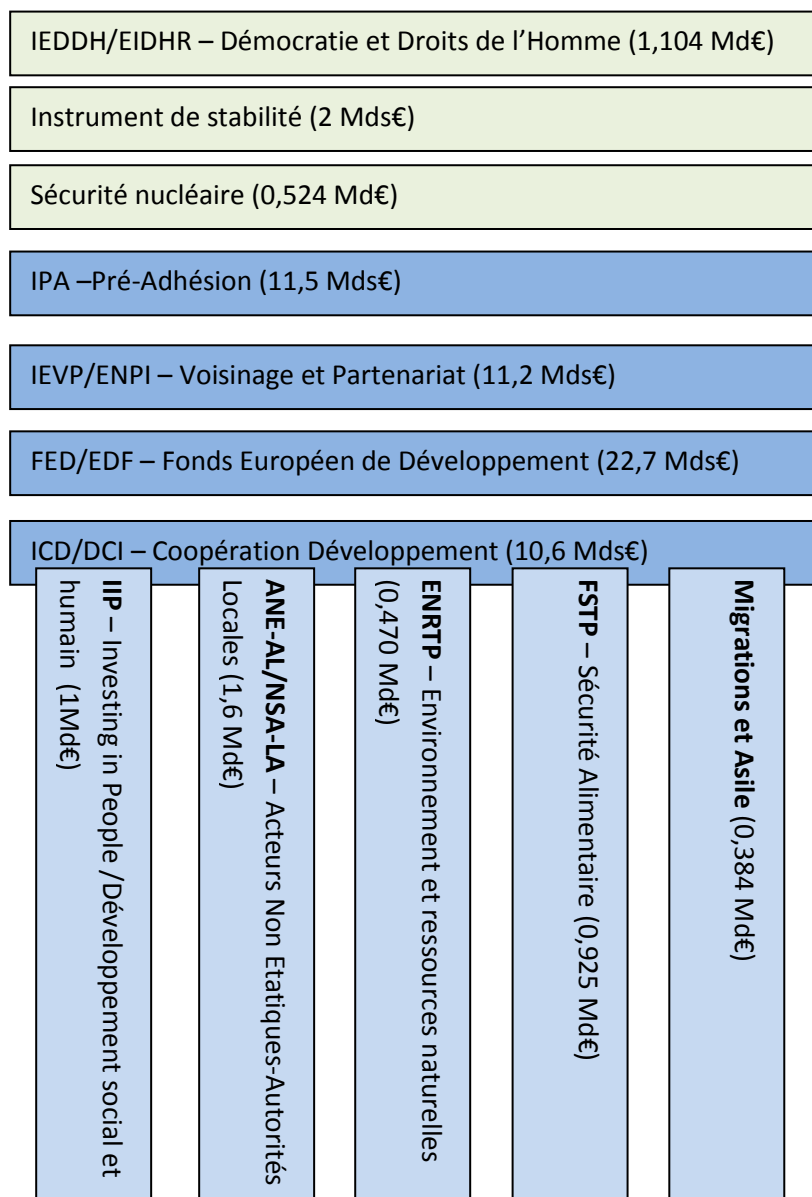

Instruments de financement 2007/2013 mis en œuvre par EuropeAid

Légende :

Instrument thématique avec base légale spécifique
Instrument géographique avec base légale spécifique
Programme thématique inclus dans la base légale ICD/DCI

Retrouvez les instruments thématiques sur le site d'EuropeAid :

http://ec.europa.eu/europeaid/how/finance/thematic_fr.htm

Retrouvez les instruments géographiques sur le site d'EuropeAid :

http://ec.europa.eu/europeaid/how/finance/geographic_fr.htm